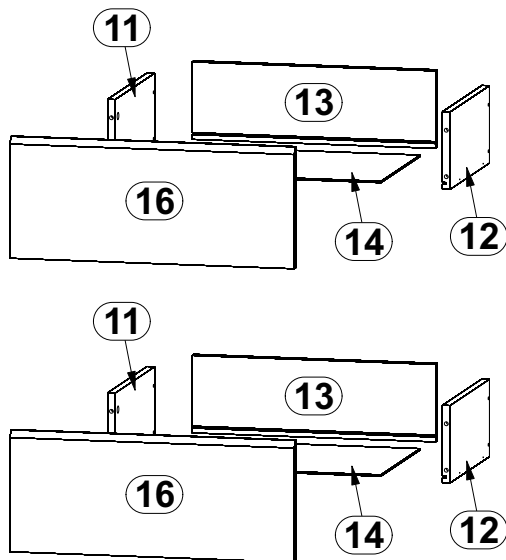

# МОДЕН

Вітрина / Витрина **REG1W2S/60/L**

A	B	C	D	
1	S321-109	2300	355	1/4
2	S321-110	2300	355	1/4
3	S321-906	2235	296	1/4
4	LH-2207	2207		1/4
5	S321-309	567	354	2/4
6	S321-310	567	345	2/4
7	S321-407	567	60	2/4
8	S321-431	567	60	2/4
9	S321-413	567	68	2/4
10	S321-430	567	68	2/4
11	S321-505	350	160	2/4
12	S321-506	350	160	2/4
13	S321-507	510	160	2/4
14	S321-920	525	349	2/4
15	S321-511	960	563	3/4
16	S321-006	596	250	4/4
17	S321-704	596	530	4/4
18	S321-705	596	250	4/4

3x  a44	3x  b19	16x  φ5x17 mm d1	12x  φ6x13 mm e3	8x  φ5x50 mm e32	8x  φ5x12mm e41	28x  φ8x30 mm f1	4x  k1
75x  l1	1x  n26\1	6x  silikon o21	8x  φ5,3/φ8,3x4,8 mm o54	1x  φ3,5x16 mm p38	6x  φ3,5x15 mm p51	8x  φ3x12 mm p54	24x  φ15x12mm #16 r1
24x  20/11 r42	12x  φ16 s2	6x  s4	2x  350 mm w45\CL	2x  350 mm w45\CR	2x  350 mm w45\DL	2x  350 mm w45\DR	