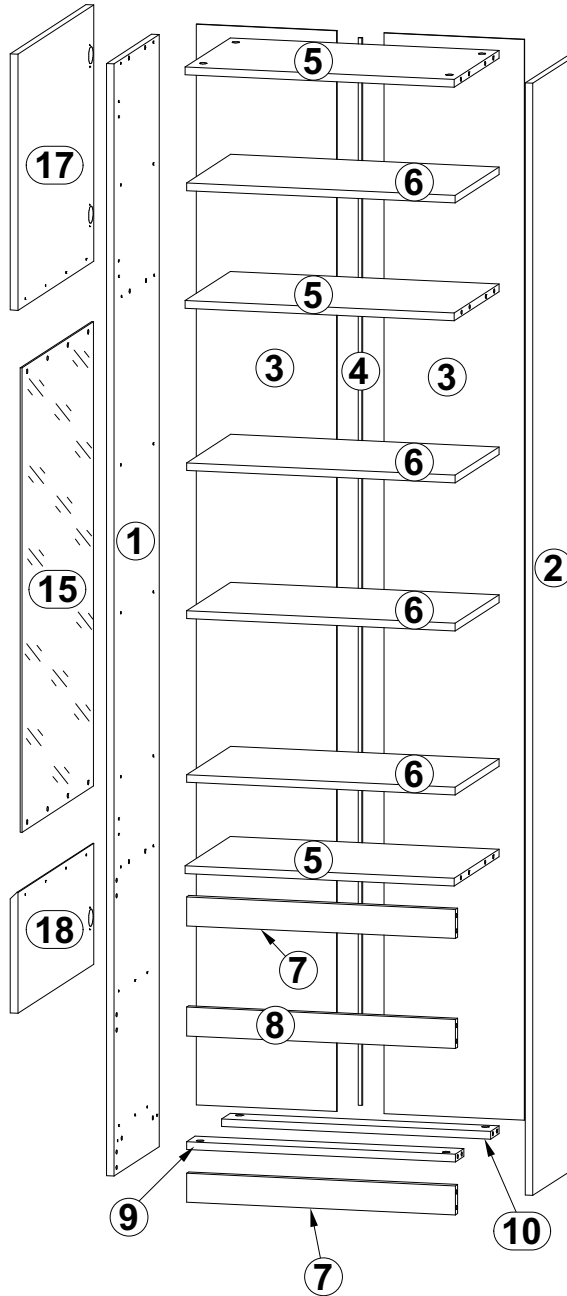

# МОДЕН

Вітрина / Витрина **REG1W2S/60/L**

A	B	C	D	
1	S321-109	2300	355	1/4
2	S321-110	2300	355	1/4
3	S321-906	2235	296	1/4
4	LH-2207	2207		1/4
5	S321-309	567	354	2/4
6	S321-310	567	345	2/4
7	S321-407	567	60	2/4
8	S321-431	567	60	2/4
9	S321-413	567	68	2/4
10	S321-430	567	68	2/4
11	S321-505	350	160	2/4
12	S321-506	350	160	2/4
13	S321-507	510	160	2/4
14	S321-920	525	349	2/4
15	S321-511	960	563	3/4
16	S321-006	596	250	4/4
17	S321-704	596	530	4/4
18	S321-705	596	250	4/4

3x  a44	3x  b19	16x  φ5x17 mm d1	12x  φ6x13 mm e3	8x  φ5x50 mm e32	8x  φ5x12mm e41	28x  φ8x30 mm f1	4x  k1
75x  l1	1x  n26\1	6x  silikon o21	8x  φ5,3/φ8,3x4,8 mm o54	1x  φ3,5x16 mm p38	6x  φ3,5x15 mm p51	8x  φ3x12 mm p54	24x  φ15x12mm #16 r1
24x  20/11 r42	12x  φ16 s2	6x  s4	2x  350 mm w45\CL	2x  350 mm w45\CR	2x  350 mm w45\DL	2x  350 mm w45\DR	